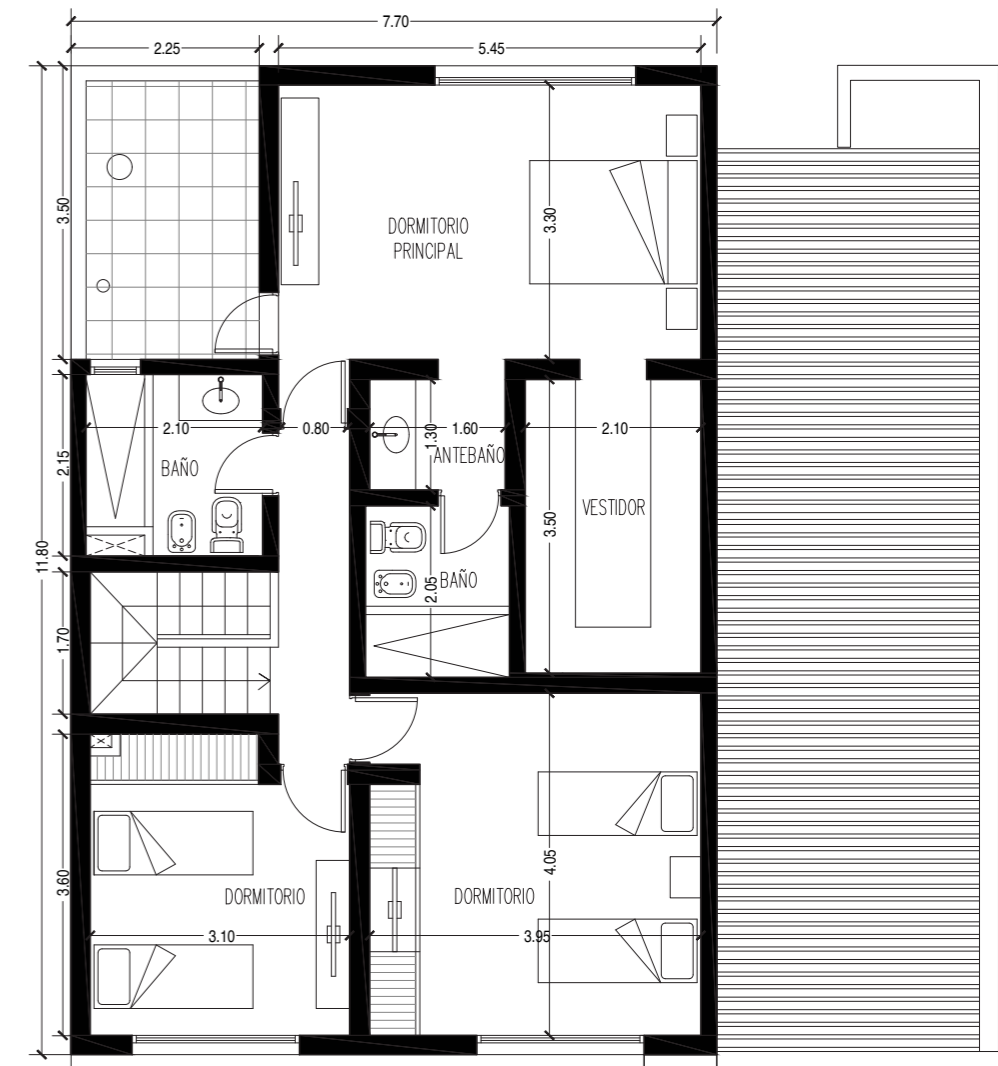

TIPOLOGÍA

B3

218.5 M<sup>2</sup>  
CUBIERTOS

3  
DORMITORIOS

3  
BAÑOS

**PLANTA BAJA:** Cocina - Living/Comedor  
Toilette - Galería c/asador - Cochera doble.

**PLANTA ALTA:** Dormitorio en suite c/ vestidor  
- Dormitorio 2 - Dormitorio 3 - Baño.